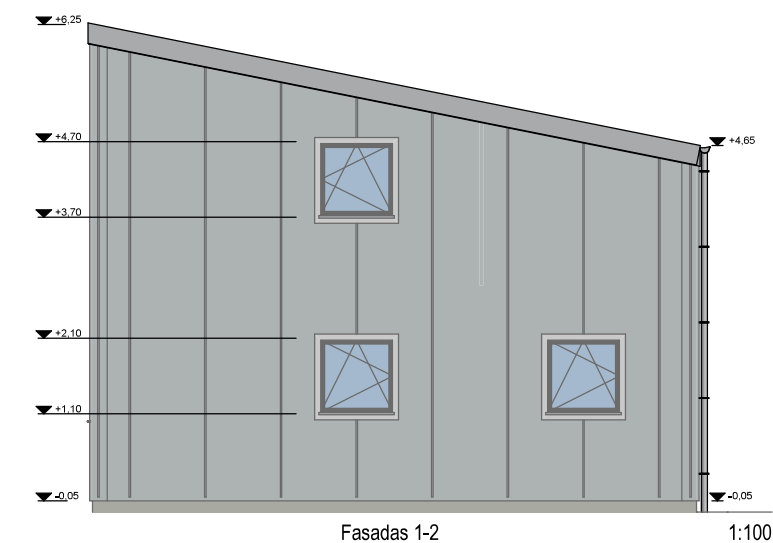

PATALPŲ EKSPLIKACIJA			
Aukštas	Pat. nr.	Pavadinimas	Plotas
1	01	Holas	3,79
1	02	Biuras 1	36,45
1	03	WC	3,20
1	04	Virtuvėlė	5,54
			48,98 m ²
2	05	Biuras 2	29,55
			29,55 m ²
			78,53 m ²

PAGRINDINIŲ SPALVŲ PALETĖ (RAL):