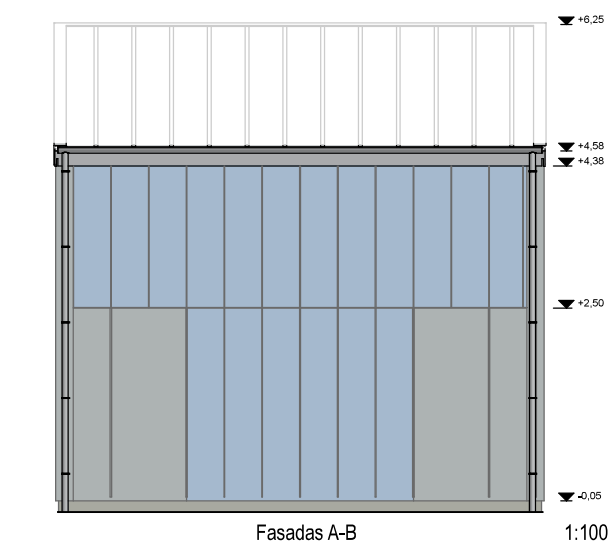

PATALPŲ EKSPLIKACIJA			
Aukštas	Pat. nr.	Pavadinimas	Plotas
1	01	Holas	3,79
1	02	Biuras 1	36,45
1	03	WC	3,20
1	04	Virtuvėlė	5,54
			48,98 m ²
2	05	Biuras 2	29,55
			29,55 m ²
			78,53 m ²

PAGRINDINIŲ SPALVŲ PALETĖ (RAL):