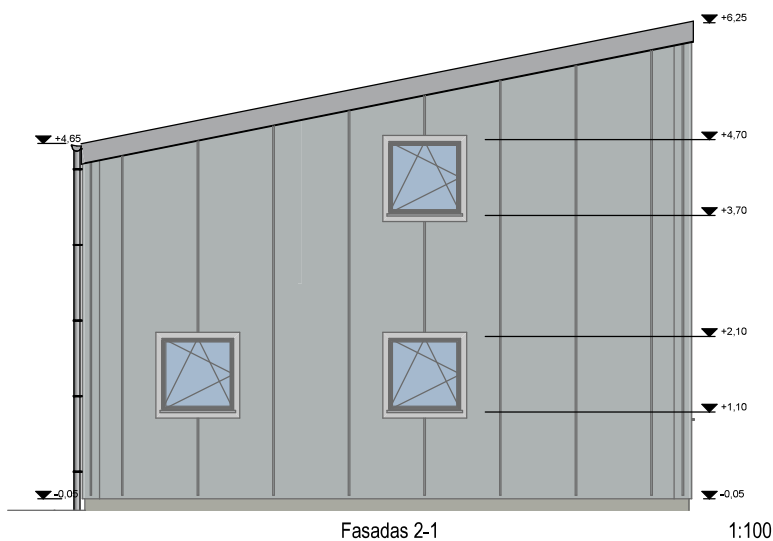

PATALPŲ EKSPLIKACIJA			
Aukštas	Pat. nr.	Pavadinimas	Plotas
1	01	Holas	3,79
1	02	Biuras 1	36,45
1	03	WC	3,20
1	04	Virtuvėlė	5,54
			48,98 m ²
2	05	Biuras 2	29,55
			29,55 m ²
			78,53 m ²

PAGRINDINIŲ SPALVŲ PALETĖ (RAL):