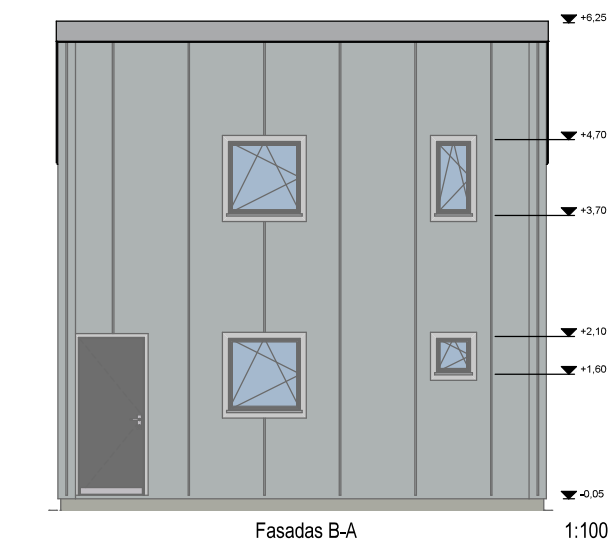

PATALPŲ EKSPLIKACIJA			
Aukštas	Pat. nr.	Pavadinimas	Plotas
1	01	Holas	3,79
1	02	Biuras 1	36,45
1	03	WC	3,20
1	04	Virtuvėlė	5,54
			48,98 m ²
2	05	Biuras 2	29,55
			29,55 m ²
			78,53 m ²

PAGRINDINIŲ SPALVŲ PALETĖ (RAL):